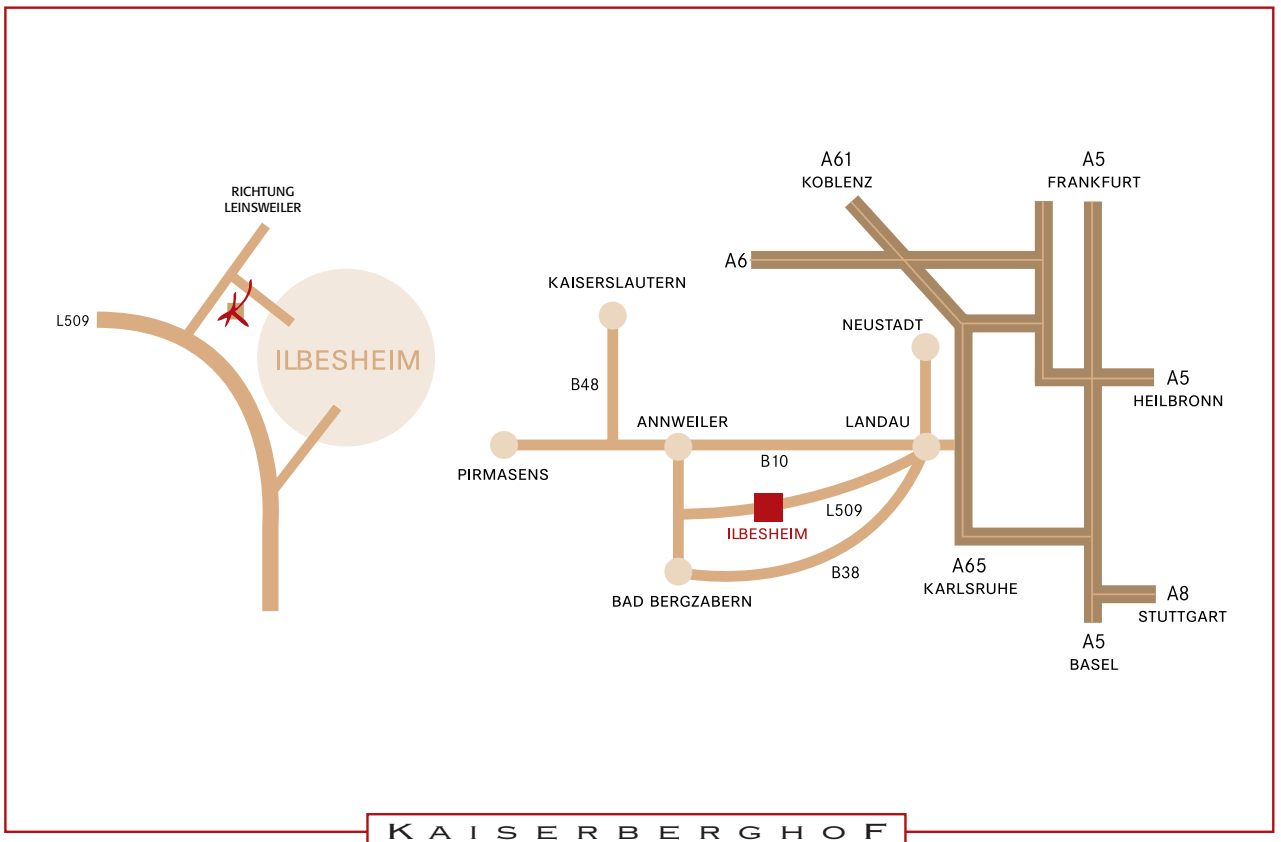

WIR SIND FÜR SIE DA

SO FINDEN SIE IHREN WEG ZU UNS

WIR SIND FÜR SIE DA

SO FINDEN SIE IHREN WEG ZU UNS

K A I S E R B E R G H O F

Weingut Kaiserberghof

Hans Joachim Kast • Oberdorfstraße 47 • 76831 Ilbesheim • T. +49.63 41.327 19 • F. +49.63 41.346 37
www.kaiserberghof.de kontakt@kaiserberghof.de