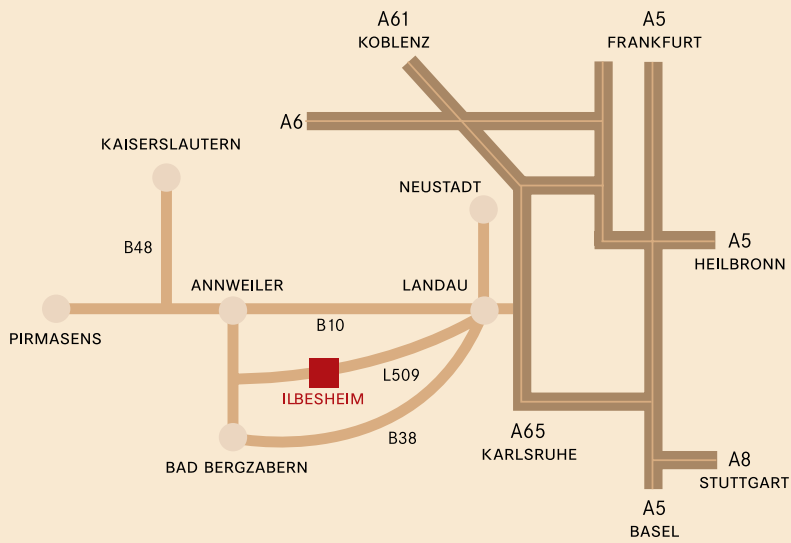

WIR SIND FÜR SIE DA

SO FINDEN SIE IHREN WEG ZU UNS

WIR SIND FÜR SIE DA

SO FINDEN SIE IHREN WEG ZU UNS

K A I S E R B E R G H O F

Weingut Kaiserberghof

Hans Joachim Kast • Oberdorfstraße 47 • 76831 Ilbesheim • T. +49.63 41.327 19 • F. +49.63 41.346 37
www.kaiserberghof.de kontakt@kaiserberghof.de